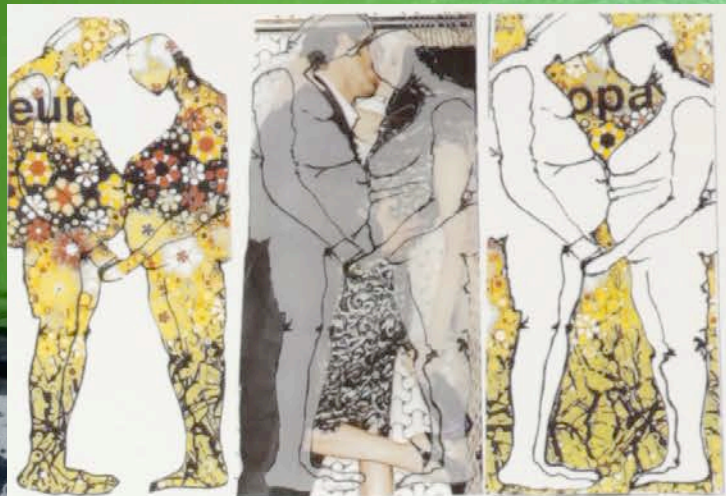

Gertrude Kraft

Frühling's  
Variationen

10. März - 10. April 2017

Einladung zur Kunstausstellung von

# Gertrude Kraft

Frühling's Variationen

**10. März** - 10. April 2017

Skulpturen  
Bilder  
Collagen

Vernissage:

Freitag 10. März 2017, 19 Uhr

Begrüßung

Einführende Worte: Die Künstlerin